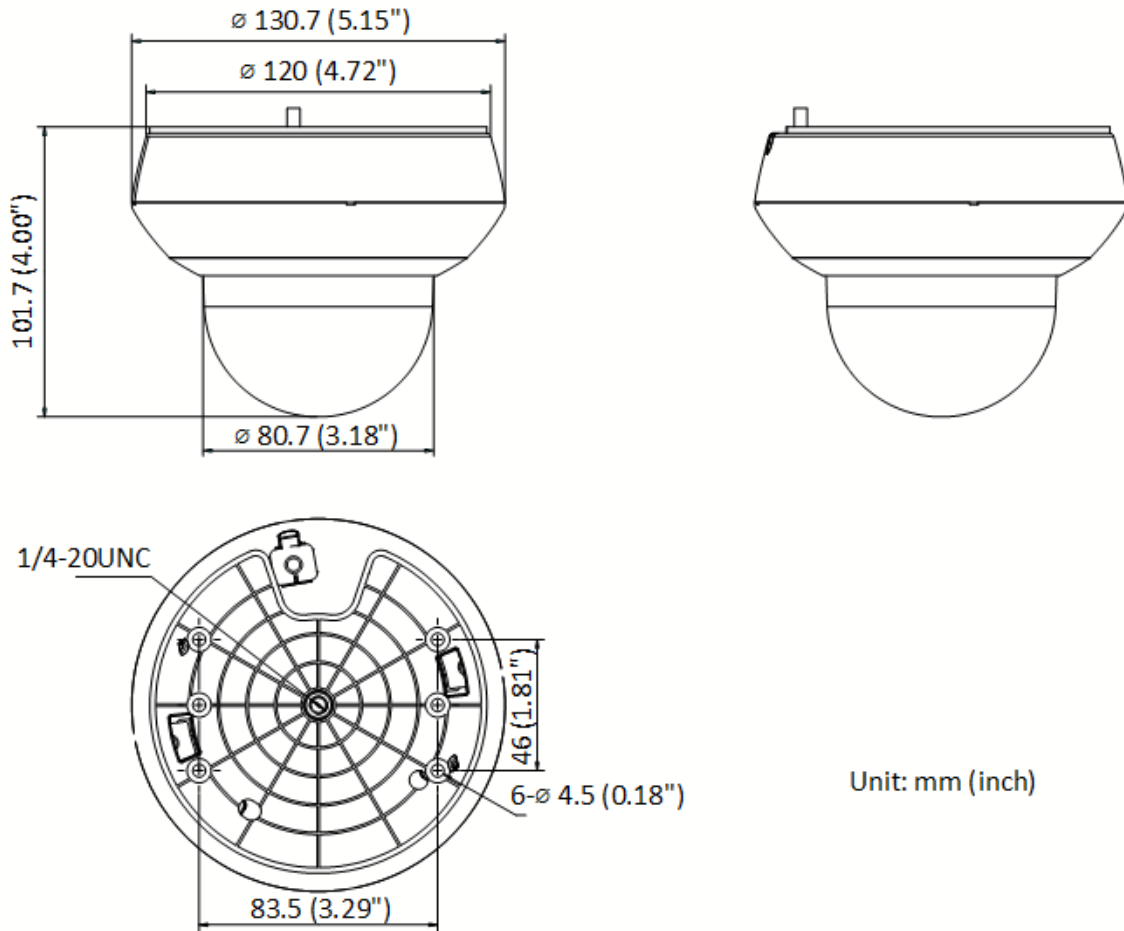

▪ **Available Model**

HWP-N2404IH-DE3 (D)

▪ **Dimension**

Unit: mm (inch)

▪ **Accessory**

▪ **Optional**

**DS-1294ZJ-PT**

Distributed by