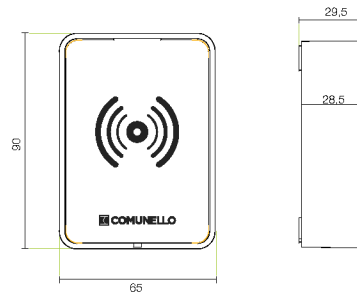

TACT CARD

Selettore di funzione a transponder
Switch with transponder

DIMENSIONS

GENERAL INFORMATION

- Selettore di funzione a trasponder con memoria di codici. 2 canali, collegabile via cavo a 1 decoder
Switch with transponder and memory for codes. 2 channels which can be connected to 1 decoder with a cable
- Contenitore in tecnopolimero dotato di guarnizione / *Polymer casings with seal*
- Abbinato al decoder per utilizzo sicuro. Il decoder può essere utilizzato indistintamente con tastierini o lettori trasponder oppure con un mix dei due
Used with a decoder for added security. The decoder can be used either with keypads or transponders or both