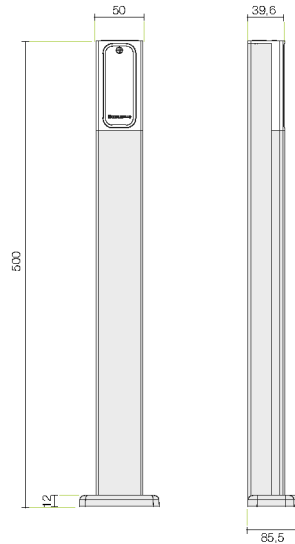

MAST 50 SLIM

Colonna in alluminio estruso altezza 50 cm, versione sottile
Extruded aluminium column h 50 cm, version slim

DIMENSIONS

GENERAL INFORMATION

- Colonnine in alluminio estruso e basamento robusto adatta all'alloggiamento delle fotocelle nelle situazioni in cui non si ha a disposizione una struttura muraria fissa. In alcuni casi si possono utilizzare come canaline estetiche per coprire i cavi di alimentazione. Modulari e componibili anche dall'installatore grazie alla necessità dei soli tagli dritti dei profili. La colonna è costruita in due pezzi per agevolare il passaggio dei cavi. La scanalatura posteriore permette il posizionamento dei cavi senza interferire con i supporti
Robust extruded aluminium column and base for photocell installation in cases where there are no walls or other structures available. These columns may also be used as an attractive cover for power cables. The columns are modular and can be assembled by the installer as all profiles need only be cut straight. The columns come in two parts to facilitate wiring. The rear channel allows for the wires to be positioned without interfering with the supports