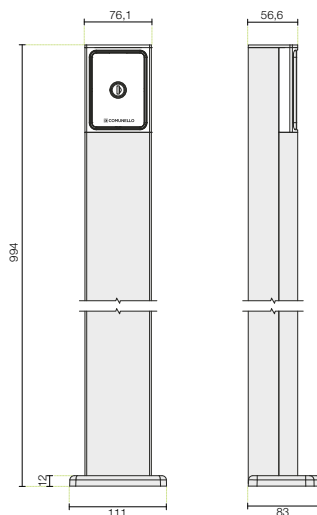

## Colonna in alluminio estruso altezza 1 metro

Extruded aluminium column h 1 meter

### DIMENSIONS