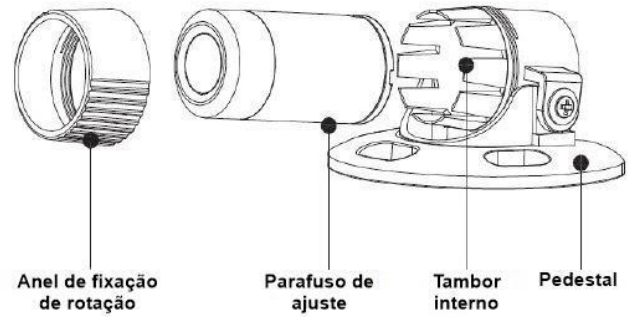

Condições de funcionamento	-30° C a +60° C / Menos de 95% UR
Condições de armazenamento	-30° C a +60° C / Menos de 95% UR
Proteção de entrada	IP67
Resistente a vandalismo	N/D

Estrutura

Carcaça	Metal
Dimensões	Ø 30,5 mm x 57,6 mm
Peso líquido	0,40 Kg
Peso bruto	0,47 Kg

Informações sobre pedidos

Tipo	Nº de peça	Descrição
Unidade de lente de câmera de 2 MP	IPC-HUM8231-L3	Lente pinhole cilíndrica de 2 MP com cabo de 8 metros
	Suporte de lente unidade L 3 (incluído)	Suporte de fixação de câmera pinhole em parede e teto
	DH-IPC-HUM8231P-E1	Câmera pinhole de rede disfarçada de 2 MP, Caixa principal, PAL
	DH-IPC-HUM8231N-E1	Câmera pinhole de rede disfarçada de 2 MP, Caixa principal, NTSC
Acessórios (necessários)	IPC-HUM8231P-E1	Câmera pinhole de rede disfarçada de 2 MP, Caixa principal, PAL
	IPC-HUM8231N-E1	Câmera pinhole de rede disfarçada de 2 MP, Caixa principal, NTSC
	DH-IPC-HUM8231P-E2	Câmera pinhole de rede disfarçada de 2 x 2 MP, Caixa principal, PAL
	DH-IPC-HUM8231N-E2	Câmera pinhole de rede disfarçada de 2 x 2 MP, Caixa principal, NTSC
	IPC-HUM8231P-E2	Câmera pinhole de rede disfarçada de 2 x 2 MP, Caixa principal, PAL
	IPC-HUM8231N-E2	Câmera pinhole de rede disfarçada de 2 x 2 MP, Caixa principal, NTSC

Link: http://www.dahuasecurity.com/products_category/2-mega-pixel-4271.htm

Instalação

Dimensões em mm / Polegadas